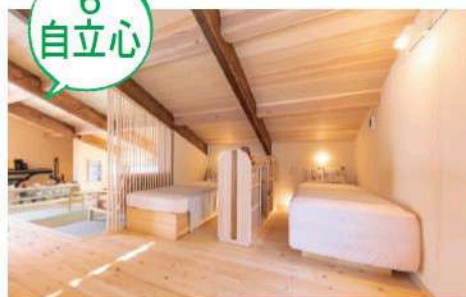

独立した空間で、成長とともに身に付
く自立力。でも孤立はしない。
気配で伝わるふたりの思い。

7 想像力