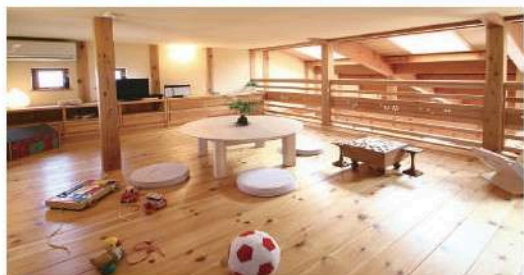

モデルハウス見学 随時受付中(予約制)

ご予約用QRコード

私たちは
家族に優しい
木の住まいを
創っています

株式会社 信濃住宅
代表取締役 森 泰吉

株式会社 信濃住宅

一級建築士事務所

〒350-0436 入間郡毛呂山町川角695-10

tel.049-276-7222

●建設業許可(般-2)第55690号 ●埼玉県知事免許(5)第19163号 【一級建築士事務所(2)第10551号】
●(社)埼玉県宅地建物取引業協議会会員 ●(社)全国宅地建物取引業保証協会会員

ホームページやInstagramからもご覧いただけます。

公式
ホームページ

Instagram