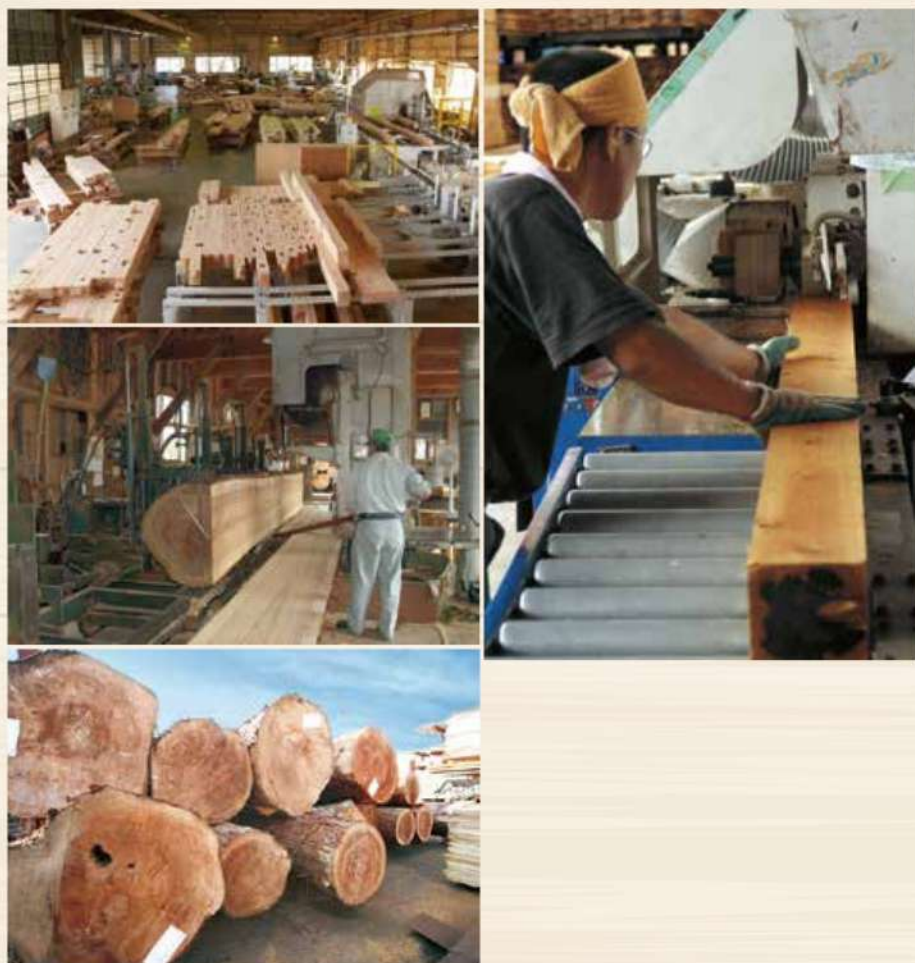

本物の無垢材を追求

すべてはお客様のために。

住む人の財産や、心と身体の健康を守るために、徹底して本物を追求します。