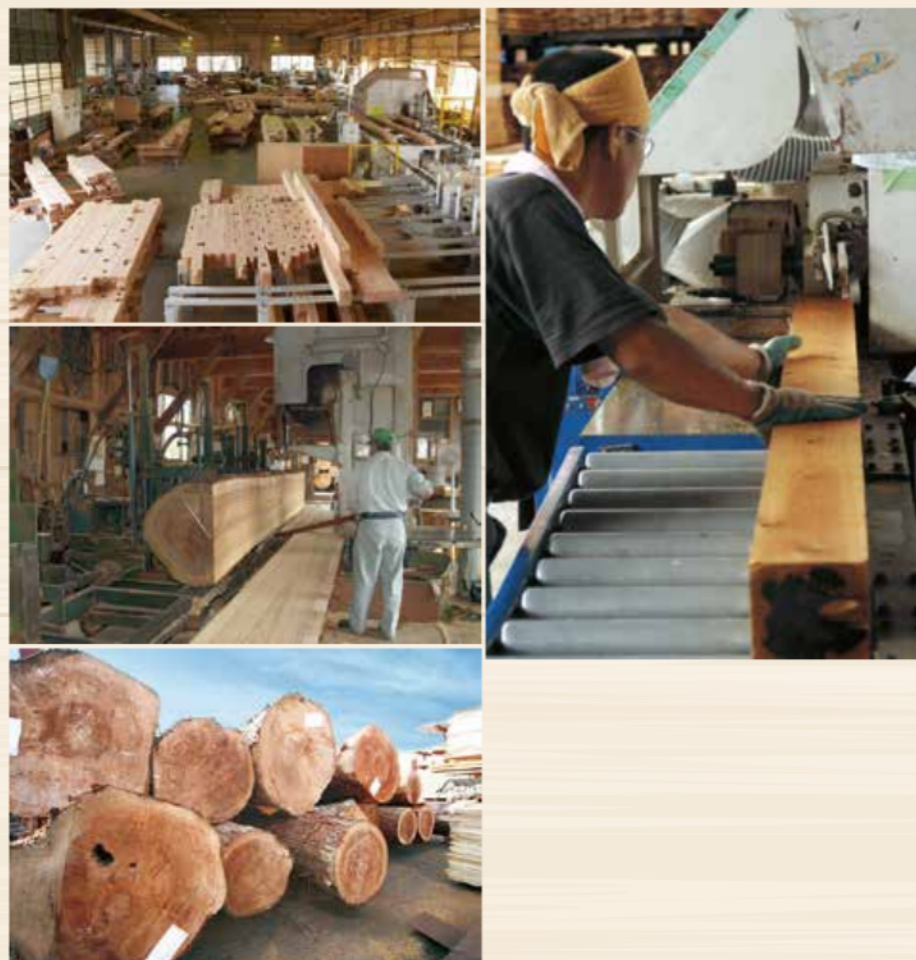

“住育”空間

本物の無垢材を追求

すべてはお客様のために。

住む人の財産や、心と身体の健康を守るために、徹底して本物を追求します。